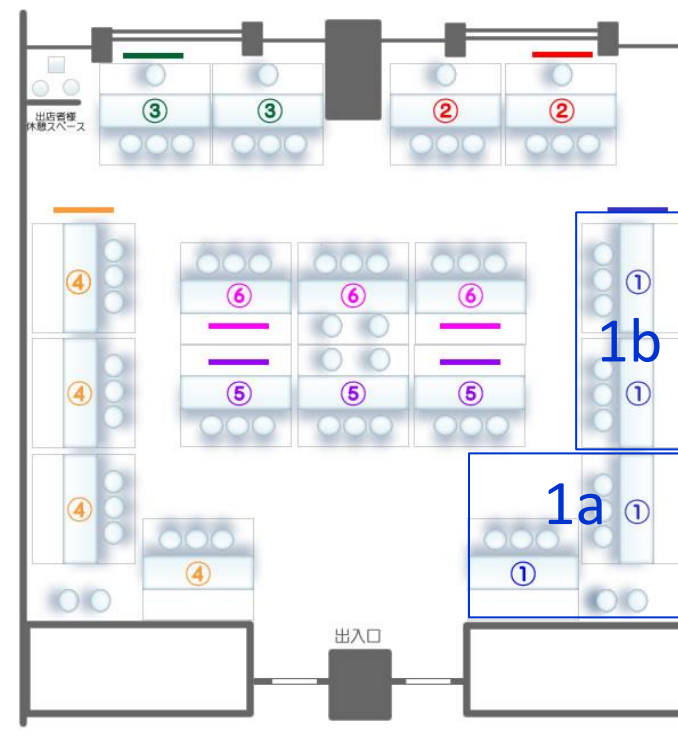

「新春スペシャル切手セール2019」出店予約一覧表

2018/11/14

2019年初売り！年に一度の新春特別セールを開催します。新春にふさわしい充実した品揃えで皆様をお待ちしております。

	2019年		販売品のご紹介
	1/12(土)	1/13(日)	
	10:30-17:00		
1a 2テーブル	慎之介		外国切手10円均一を山盛りに並べます。未使用格安ジャパンも新春割引で販売します！
1b 2テーブル	募集中		
2 2テーブル	フィラテリア篠原		欧米直仕入のトピカル、国別実通カバー、ステーションナリ、MC多数。切手も補充。日本切手、カバーも。
3 2テーブル	紺野重則 (Y&S Philatelic)		ヨーロッパ(ドイツ・フランス・イギリス)、北欧諸国(デンマーク・フィンランド)貼り込み帳に整理、スウェーデン・フェロー諸島・グリーンランド)米国：初期から1940年代、W/Fシリーズは未・済・郵便史、BOB(特殊品)も持込みます。
4 4テーブル	アイアイスタンプ		日曜日限定大安売り開催します。蝶、トピカル、中国、香港、マカオ、台湾、韓国、東南アジアの新切手。
5 3テーブル	TACHIBANA		見やすいファイル形式販売です。外国切手はなかなか見応えのある品揃え。もちろん日本切手もご期待ください。
6 3テーブル	趣味のテーブル		収集家からの委託処分品を中心にしているので、日本・外国を問わず、新規の販売品をお目にかけます。