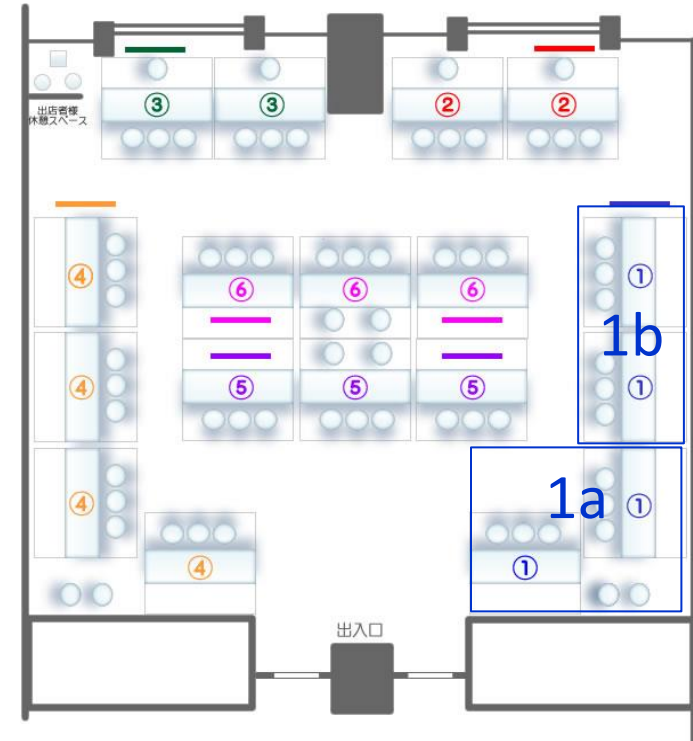

「新春スペシャル切手セール2019」出店予約一覧表

2019年初売り！年に一度の新春特別セールを開催します。新春にふさわしい充実した品揃えで皆様をお待ちしております。

| | 2019年 | | 販売品のご紹介 |
|-------------|-----------------------|---------|---|
| | 1/12(土) | 1/13(日) | |
| | 10:30-17:00 | | |
| 1a 2テーブル | 慎之介 | | 外国切手10円均一を山盛りに並べます。未使用格安ジャパンも新春割引で販売します！ |
| 1b 2テーブル | 森良太郎 | | 外国切手を貼込帳にて販売。自作の外国切手カタログの販売。 |
| 2 2テーブル | フィラテリア篠原 | | 欧米直仕入のトピカル、国別実通カバー、ステーションナリ、MC多数。切手も補充。日本切手、カバーも。 |
| 3 2テーブル | 紺野重則 (Y&S Philatelic) | | ロシア・ハンガリーを新たに追加、イタリア・トルコも整理済。仏領、トルコ、イギリスも2018年分を持込。欧州・アメリカ他は追加整理。 |
| 4 4テーブル | アイアイスタンプ | | 日曜日限定大安売り開催します。蝶、トピカル、中国、香港、マカオ、台湾、韓国、東南アジアの新切手。 |
| 5 3テーブル | TACHIBANA | | 日本記念切手紙付パック2割引、外国切手全品1割引etc.。他にも新春セール限定の特売品を多数用意してお待ちしています。 |
| 6 3テーブル | 趣味のテーブル | | 従来のバザールとは異なり、特に今回限りの日本及び外国関係、セット品、カバー類などをお目かけます。 |