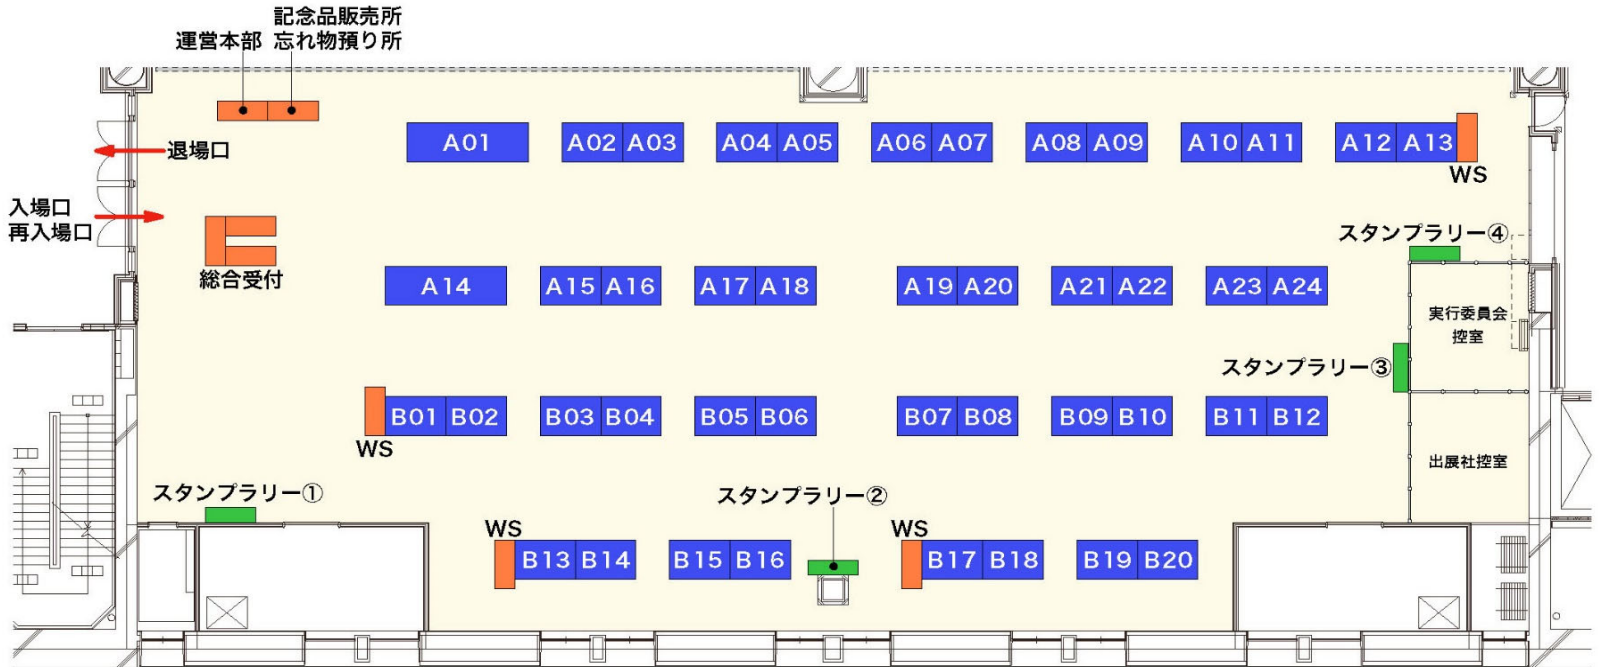

文具&手紙マルシェ2025会場マップ (7階南側フロア)

番号	出展社	番号	出展社	番号	出展社	番号	出展社	番号	出展社
A01	元切手デザイナー中丸ひとみの「新しい四季の花」	A02	ミドリ	A03	Suuuh (スーウ)	A04	和詩倶楽部	A05	フタバ(ROKKAKU)
A06	野ばら社	A07	星燈社	A08	トコナッツ	A09	Pavillio	A10	&colors
A11	ポンチセ	A12	シール堂	A13 (WS)	Kumpel	A14	Cherish365	A15	alittlemini
A16	きのこ社	A17	Krimgen	A18	ハルコレンゴ	A19	からふる屋(挑)	A20	Journal Lover
A21	STAs -STATIONARY STATION-	A22	がまぞく工房Rei	A23	nocco.	A24	矢原由布子(やはらゆうこ)		
B01 (WS)	ピエール・カルダン	B02	KA-KU大阪	B03	シュナイダー	B04	Pellepenna (ペレペンナ)	B05	三田三昭堂
B06	THINGS 'N' THANKS	B07	EGGNWORKS (エッグンワークス)	B08	コキヒ文具店	B09	PAPYRUS文具店	B10	Nandaka
B11	豆本ドールハウス	B12	nemunoki paper item & Via Carousel	B13 (WS)	ノウト	B14	株式会社アートプリントジャパン	B15	teshio paper
B16	廣運館活版所	B17 (WS)	一九堂	B18	シーリングワックス専門店 FooRow	B19	ツバメノート株式会社	B20	あたぼうステーションナリー