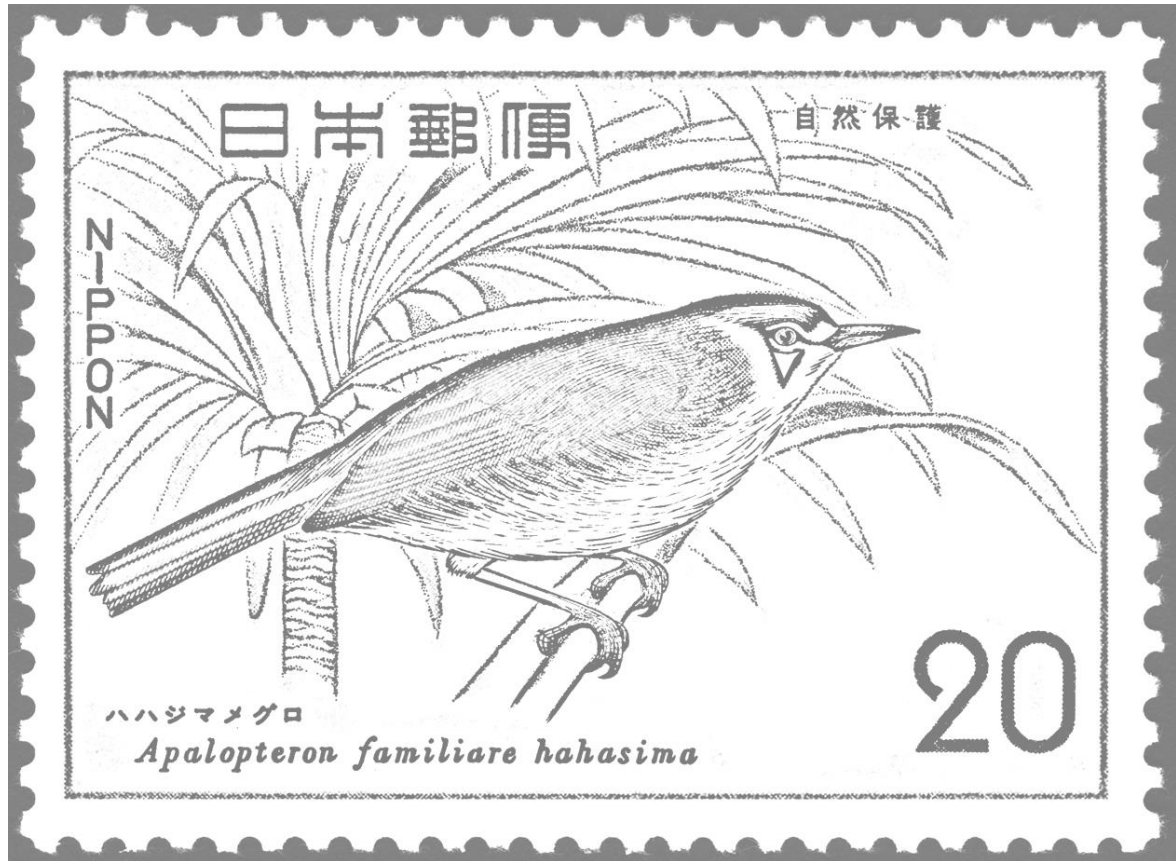

きって え しら がくしゅう 「切手ぬり絵」で調べ学習

年 月 日

きって なまえ しぜん ぼご だい しゅう ちょうるい
切手の名前：「自然保護シリーズ 第2集 鳥類」

ハハジマメグロ (1975年発行)

ハハジマメグロは固有種こゆうしゅといわれています。固有種こゆうしゅとはなんでしょうか。また、どこにすんでいるのか、どんなくらしをしているのか、何をなに食べているのかなど、調べたことをまとめてみましょう。
