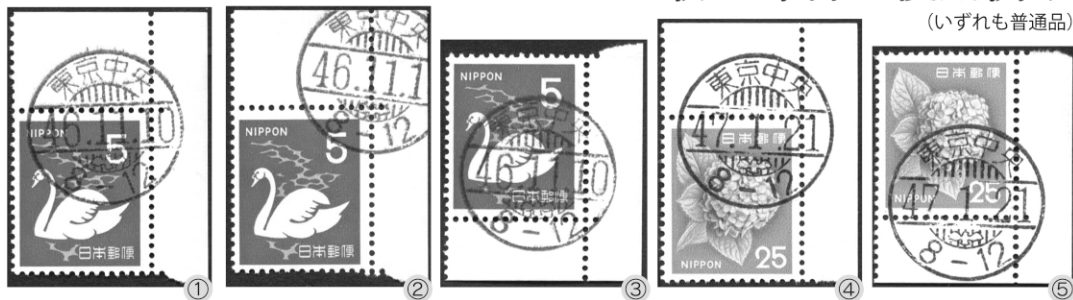

# 切手の博物館1階 《ミュージアム・ショップ》

入場無料エリア

世界の切手6万種を見てその場で買える

販売期間 11月8日(火)~30日(水)

《長期在庫品・2級品のため》**特価販売!** 日本切手「新動植物国宝図案」  
初日印押し使用済み

(いずれも普通品)

発行日	切手名称(状態)	提供数	切手番号	税込価格
① 1971年11月10日	1967年シリーズ 5円 コバハクチョウ(第2コーナー)	1	419	特価100円
② 1971年11月10日	1967年シリーズ 5円 コバハクチョウ(第2コーナー 消印一部欠け)	1	419	特価100円
③ 1971年11月10日	1967年シリーズ 5円 コバハクチョウ(第4コーナー)	1	419	特価100円
④ 1972年1月21日	1972年シリーズ 25円 アジサイ(第2コーナー)	1	439	特価100円
⑤ 1972年1月21日	1972年シリーズ 25円 アジサイ(第4コーナー)	1	439	特価100円