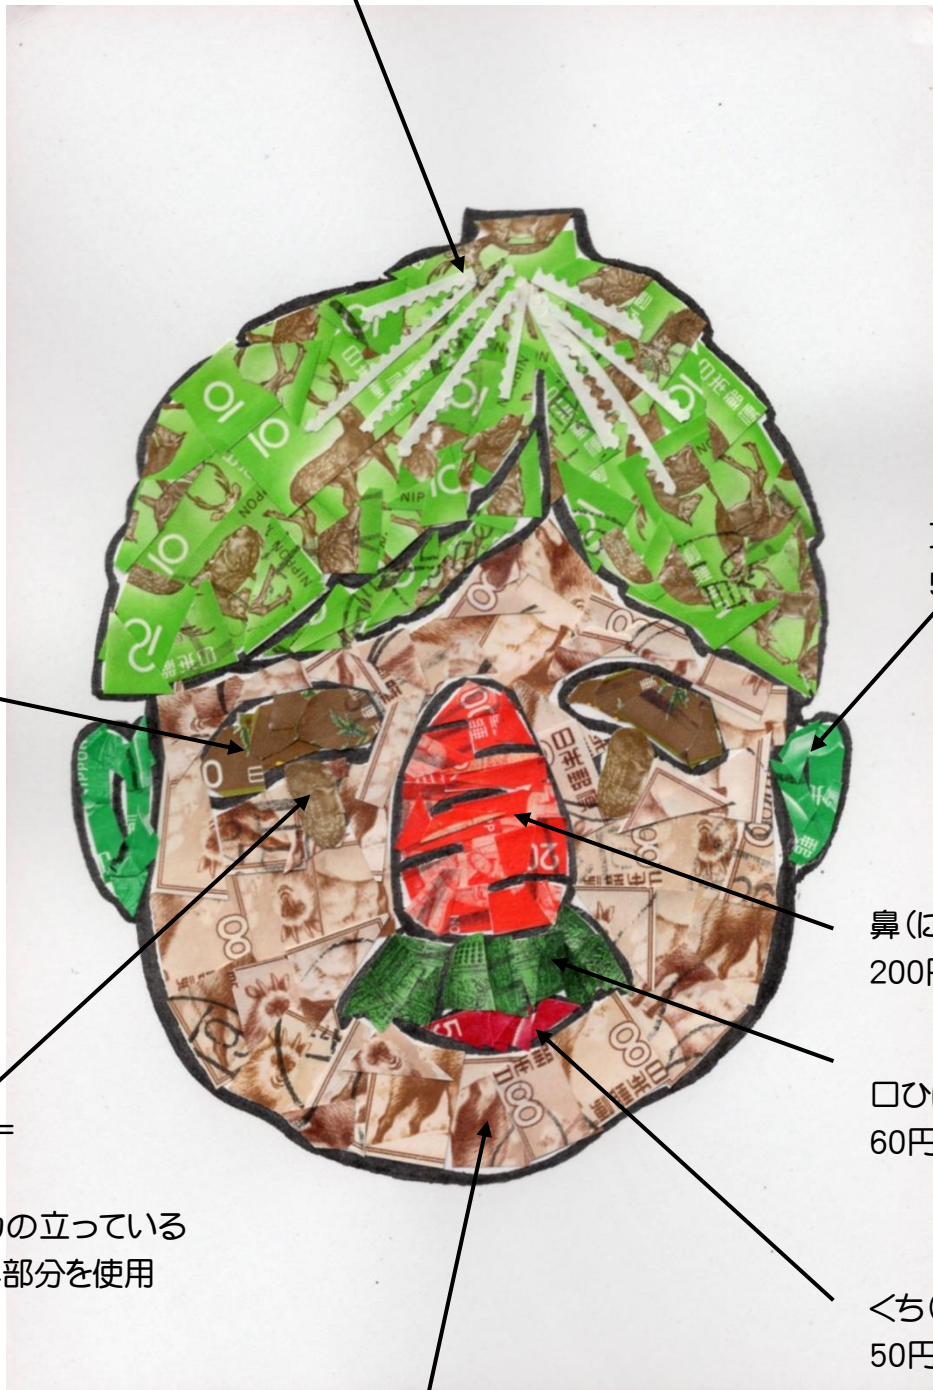

やさいの顔

髪の毛(レタス) = 10円 ニホンジカ

・葉脈は目打ち(ギザギザ部分)を使用

耳(ピーマン) =
50円 弥勒菩薩像

眉毛(しいたけ) =
10円 フクジュソウ

鼻(にんじん) =
200円 はにわの兵士

目(しいたけの軸) =
10円 ニホンジカ

・ニホンジカの立っている
シカの胴体部分を使用

口ひげ(にんじんの葉) =
60円 梵鐘

くち(赤カブ) =
50円 弥勒菩薩像

肌(じゃがいも) = 8円 カモシカ